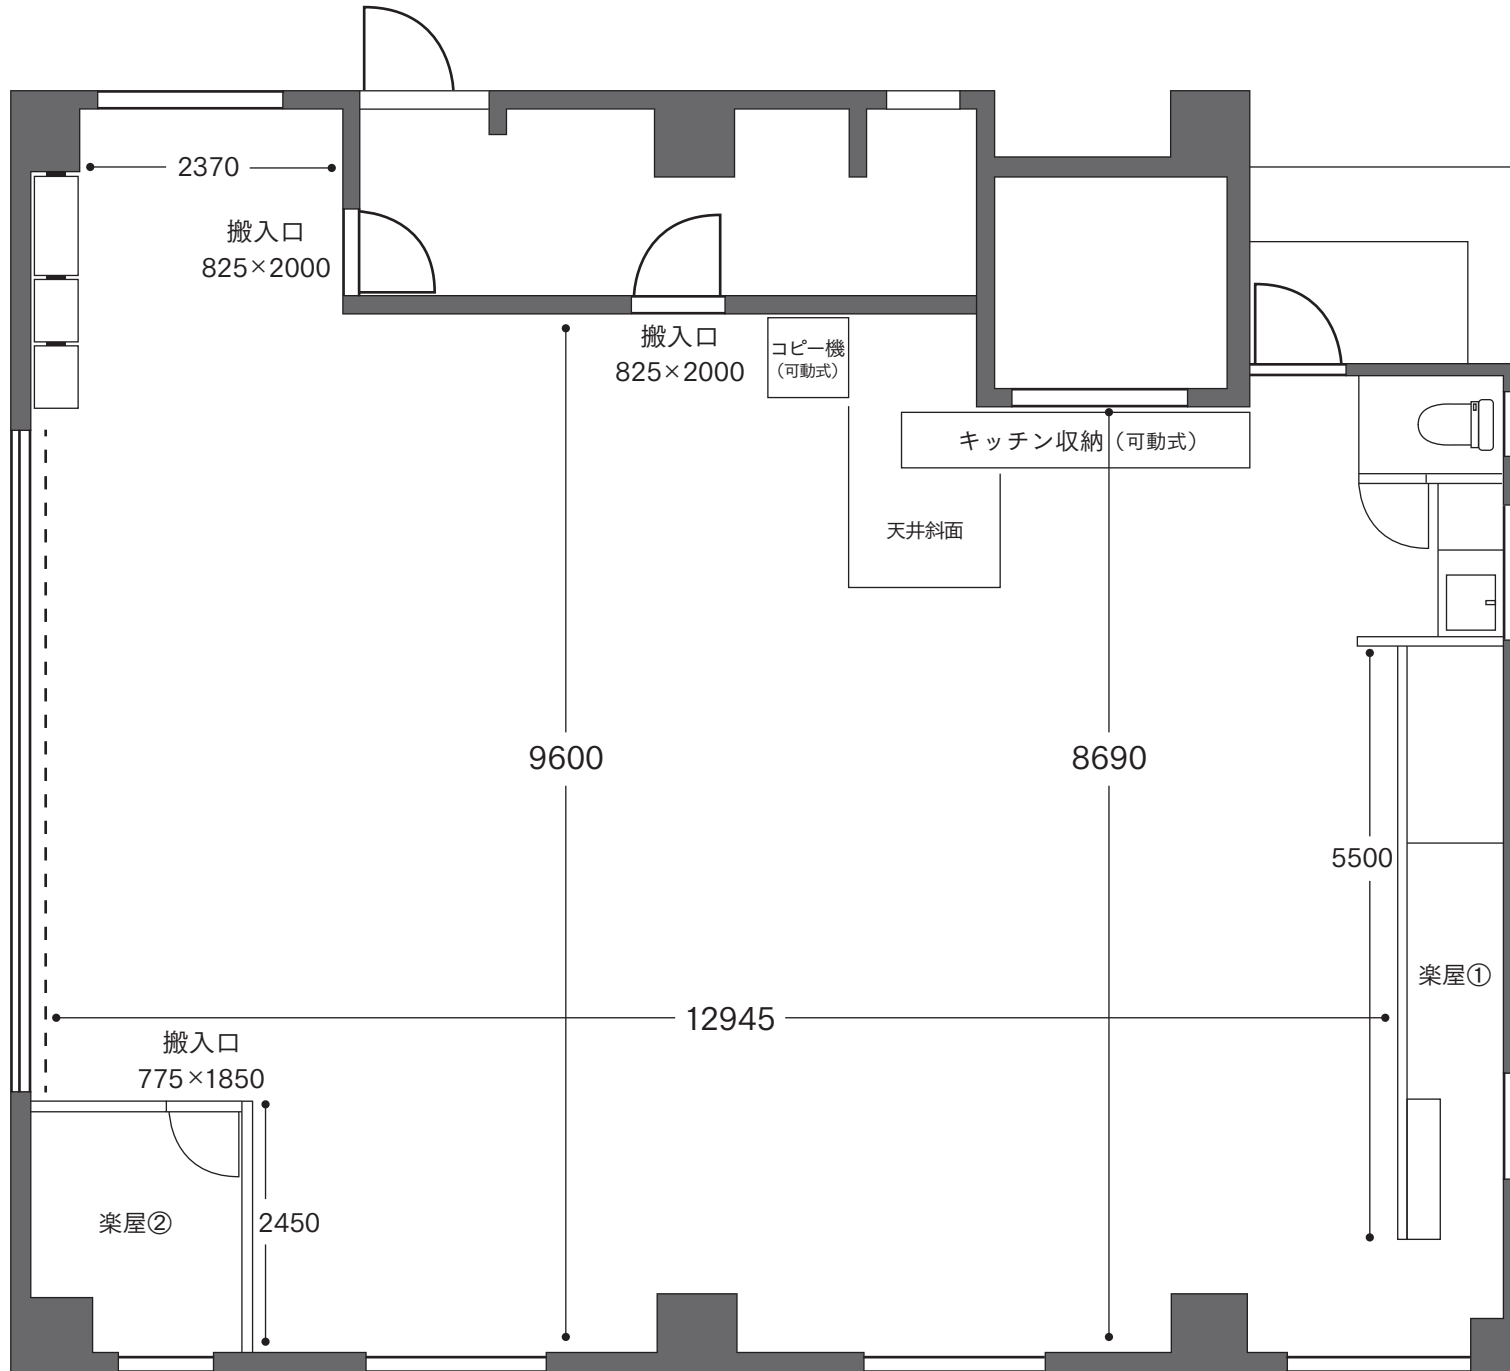

天高 2500  
梁下 2080

舞台備品		
折りたたみ机	W180cm×H73cm×D74cm×1 台 W160cm×H70cm×D72cm×1 台	2
折りたたみ椅子	W38cm×H77cm×D51cm	20
丸椅子	W44cm×H46cm×D44cm×5 脚 W25cm×H60cm×D25cm×2 脚	7
長椅子	W170cm×H85cm×D45cm	1
ホワイトボード	W120cm×H90cm×1 台、W43cm×H62cm×1 台	2
クッション	W55cm×H59cm	30
スリッパ		20