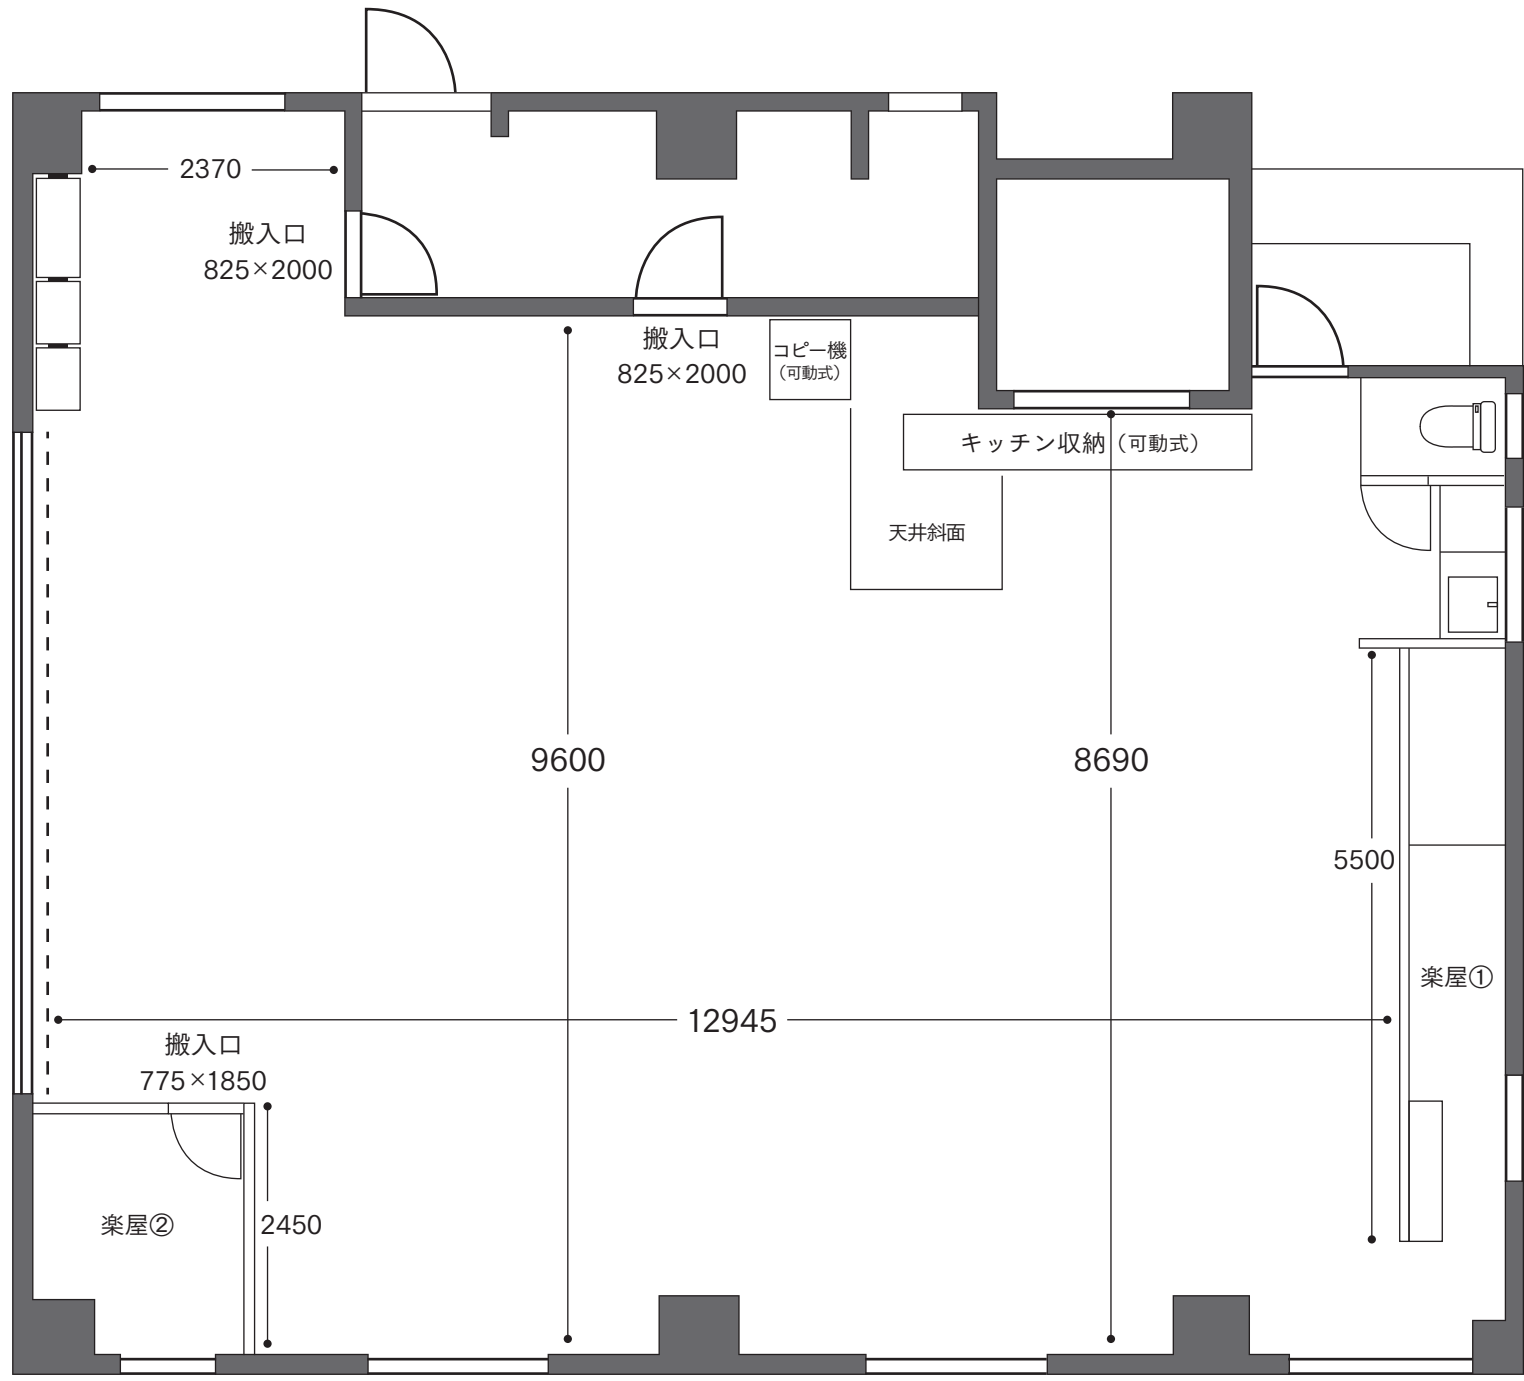

天高 2500
梁下 2080

山吹ファクトリー 設備・備品利用申請書

利用日：

利用団体名：

利用する設備・備品および当てはまる項目にチェックをしてください

<input type="checkbox"/>	音響機材		
<input type="checkbox"/>	スピーカー	Electrto-voice ZX1-90B	2
<input type="checkbox"/>	ミキサー	yamaha MG12	1
<input type="checkbox"/>	パワーアンプ	CLASSIC PRO CPX1500	1
<input type="checkbox"/>	マイク	オーディオテクニカ AT-VD3	1
<input type="checkbox"/>	ケーブル	XLR ケーブル 5m	2
<input type="checkbox"/>		XLR ケーブル 10m	2
<input type="checkbox"/>		RCA ケーブル 3m	4
<input type="checkbox"/>		フォンケーブル 1.5m	4
<input type="checkbox"/>		ミニケーブル	1
<input type="checkbox"/>	変換プラグ	モノラルミニ - フォン	2

舞台備品			
<input type="checkbox"/>	折りたたみ机	W110cm×H70cm×D72cm×1 台、W160cm×H70cm×D72×3 台	4
<input type="checkbox"/>	折りたたみ椅子	W38cm×H77cm×D51cm	18
<input type="checkbox"/>	丸椅子	W44cm×H46cm×D44cm×6 脚、W25cm×H60cm×D25cm×2 脚	8
<input type="checkbox"/>	長椅子	W170cm×H85cm×D45cm	1
<input type="checkbox"/>	クッション	W55cm×H59cm	35
<input type="checkbox"/>	ホワイトボード	W90cm×H148cm	1