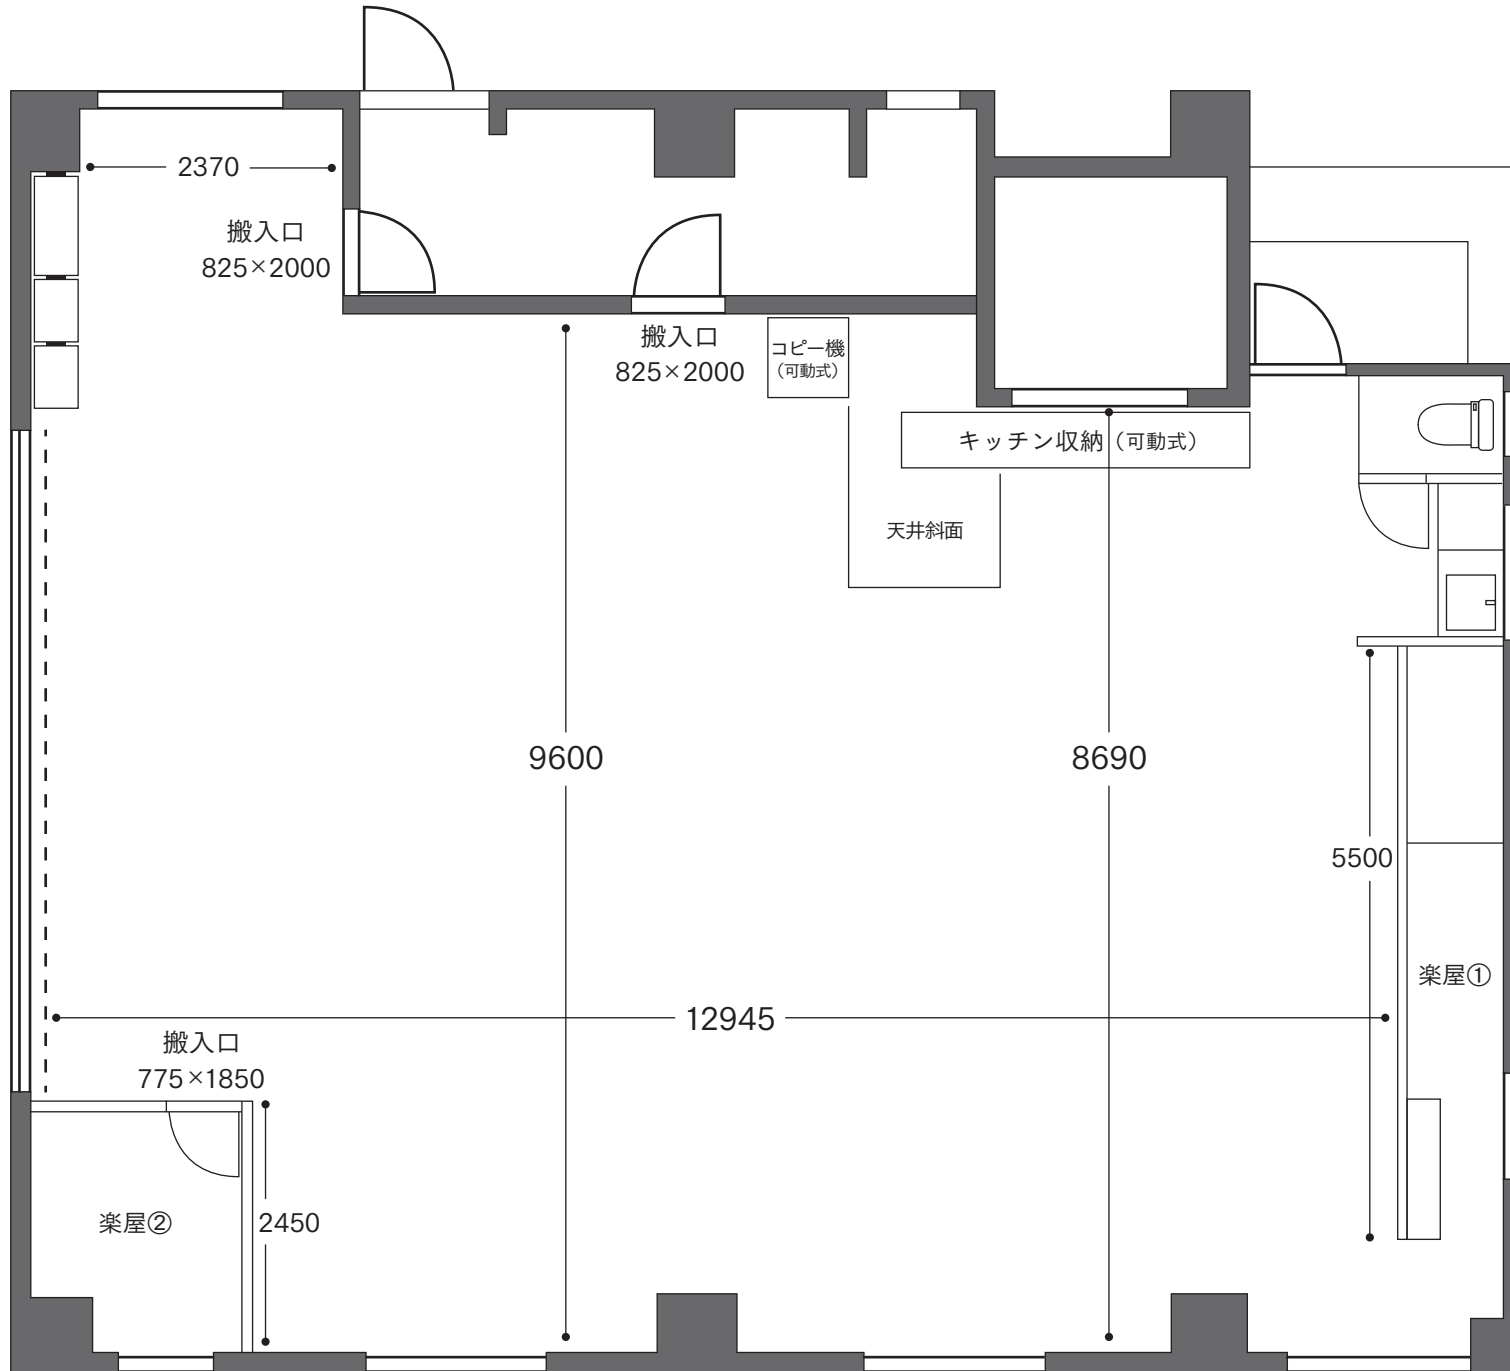

天高 2500  
梁下 2080

舞台備品		
折りたたみ机	W110cm×H70cm×D72cm×1 台、W160cm×H70cm×D72cm×4 台	5
折りたたみ椅子	W38cm×H77cm×D51cm	18
丸椅子	W44cm×H46cm×D44cm×6 脚、W25cm×H60cm×D25cm×2 脚	8
長椅子	W170cm×H85cm×D45cm	1
クッション	W55cm×H59cm	35
ホワイトボード	W90cm×H148cm	1